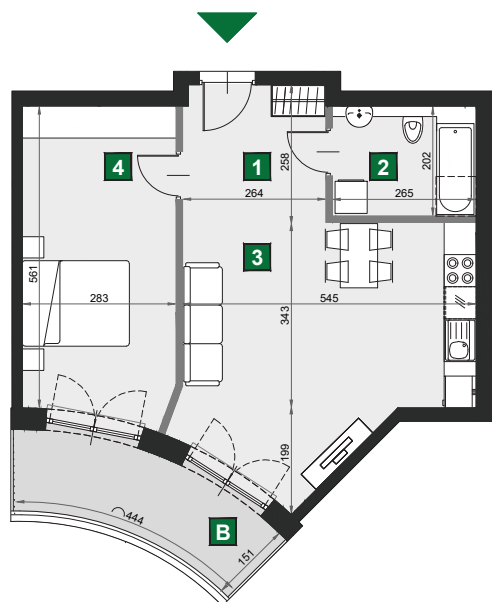

WIŚLANETARASY 2.0

0 1 2 [m]

A 85

budynek	A
piętro	7
mieszkanie	A 85
liczba pokoi	2

B balkon	7,35 m ²
1 przedpokój	6,77 m ²
2 łazienka	5,35 m ²
3 pokój dzienny z aneksem kuch.	23,32 m ²
4 sypialnia	16,30 m ²

powierzchnia	51,74 m ²
cena brutto	491 530 zł